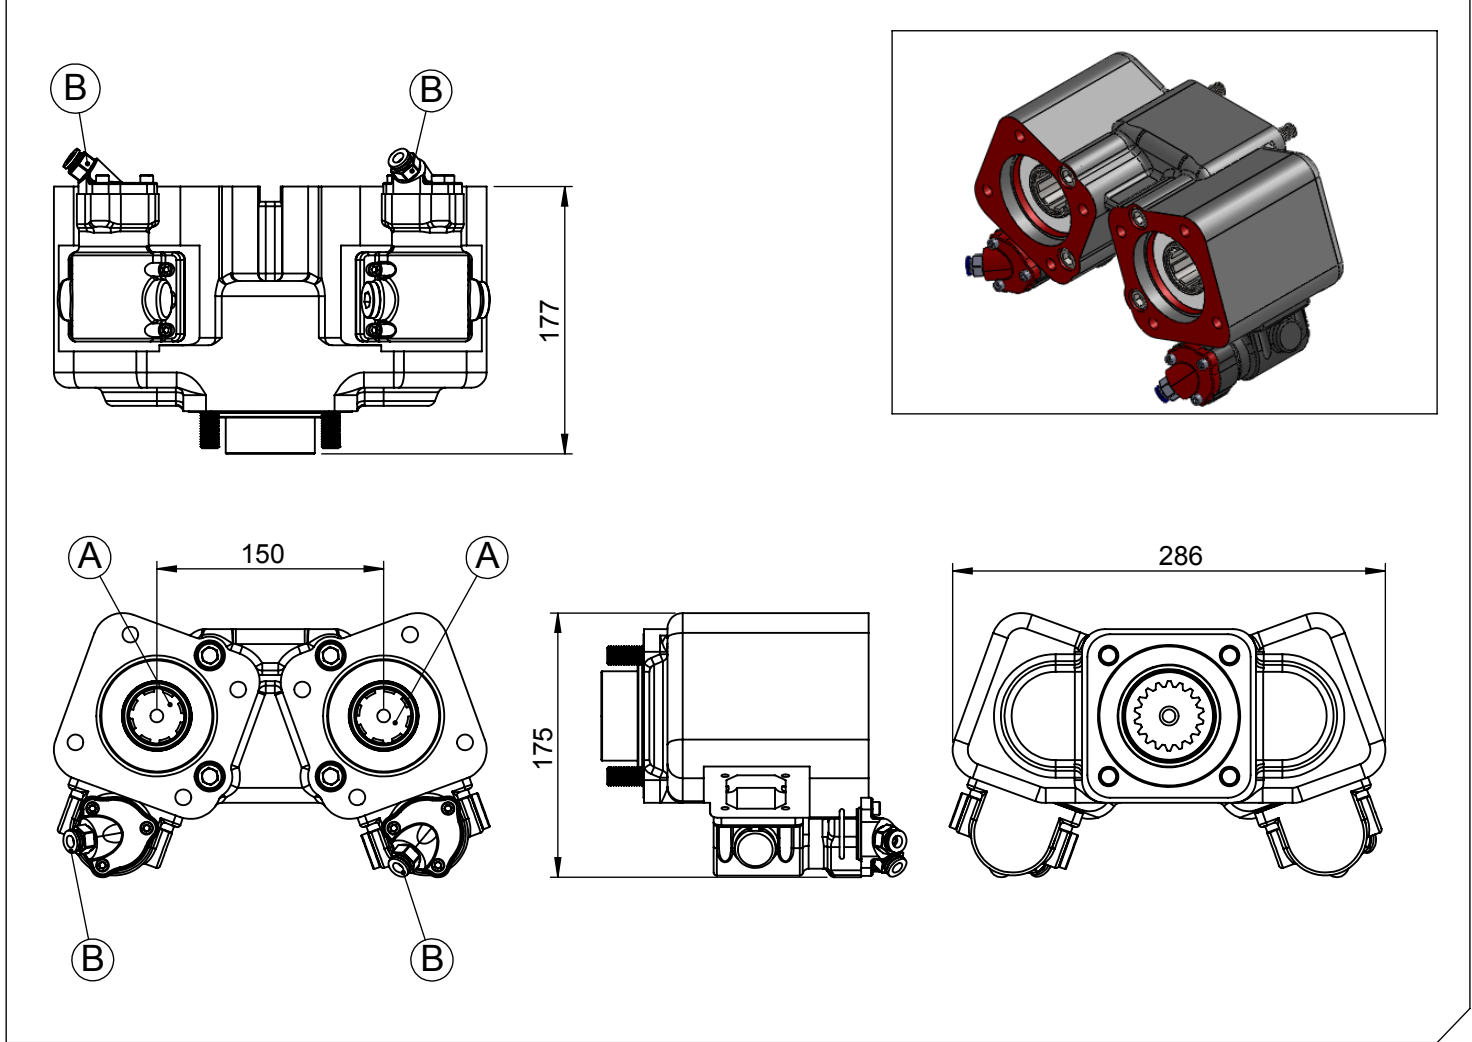

Ürün Kodu / Product Code	ZF.12
---------------------------------	--------------

Ürün Görünümleri / Products View

Opsiyonlar / Options

A : PTO Çıkışı (Standart DIN 5463 6X21X25 UNI 3 Delikli) Pistonlu pompaya akuple (4 delikli ISO bağlantı) Kaplinli (flanşlı bağlantı)
B : Hava Girişi R1/4"

A : PTO Output (Standard DIN 5463 6X21X25 UNI 3 Bolt) Direct mounting ISO 4 bolt mtg. adapter Drive flange
B : Air Inlet R 1/4"

Teknik Bilgi / Technical Data

Güç / Power (Kw)	Maksimum Tork / Maximum Torque		Çevrim Oranı / Ratio	Bağlantı Şekli / Mounting Side	Kumanda Kontrol / Control Type
	Nm	Kgm			
1000 Dev. / Dak.				KUYRUK/ REAR	HAVALI/PNEUMATIC
47.1	450	45.9	1/1.53	Ağırlık / Weight (Kg)	Dönüş Yönü / Rotation Sense
				23	SOL/COUNTERCLOCKWISE (CCW)